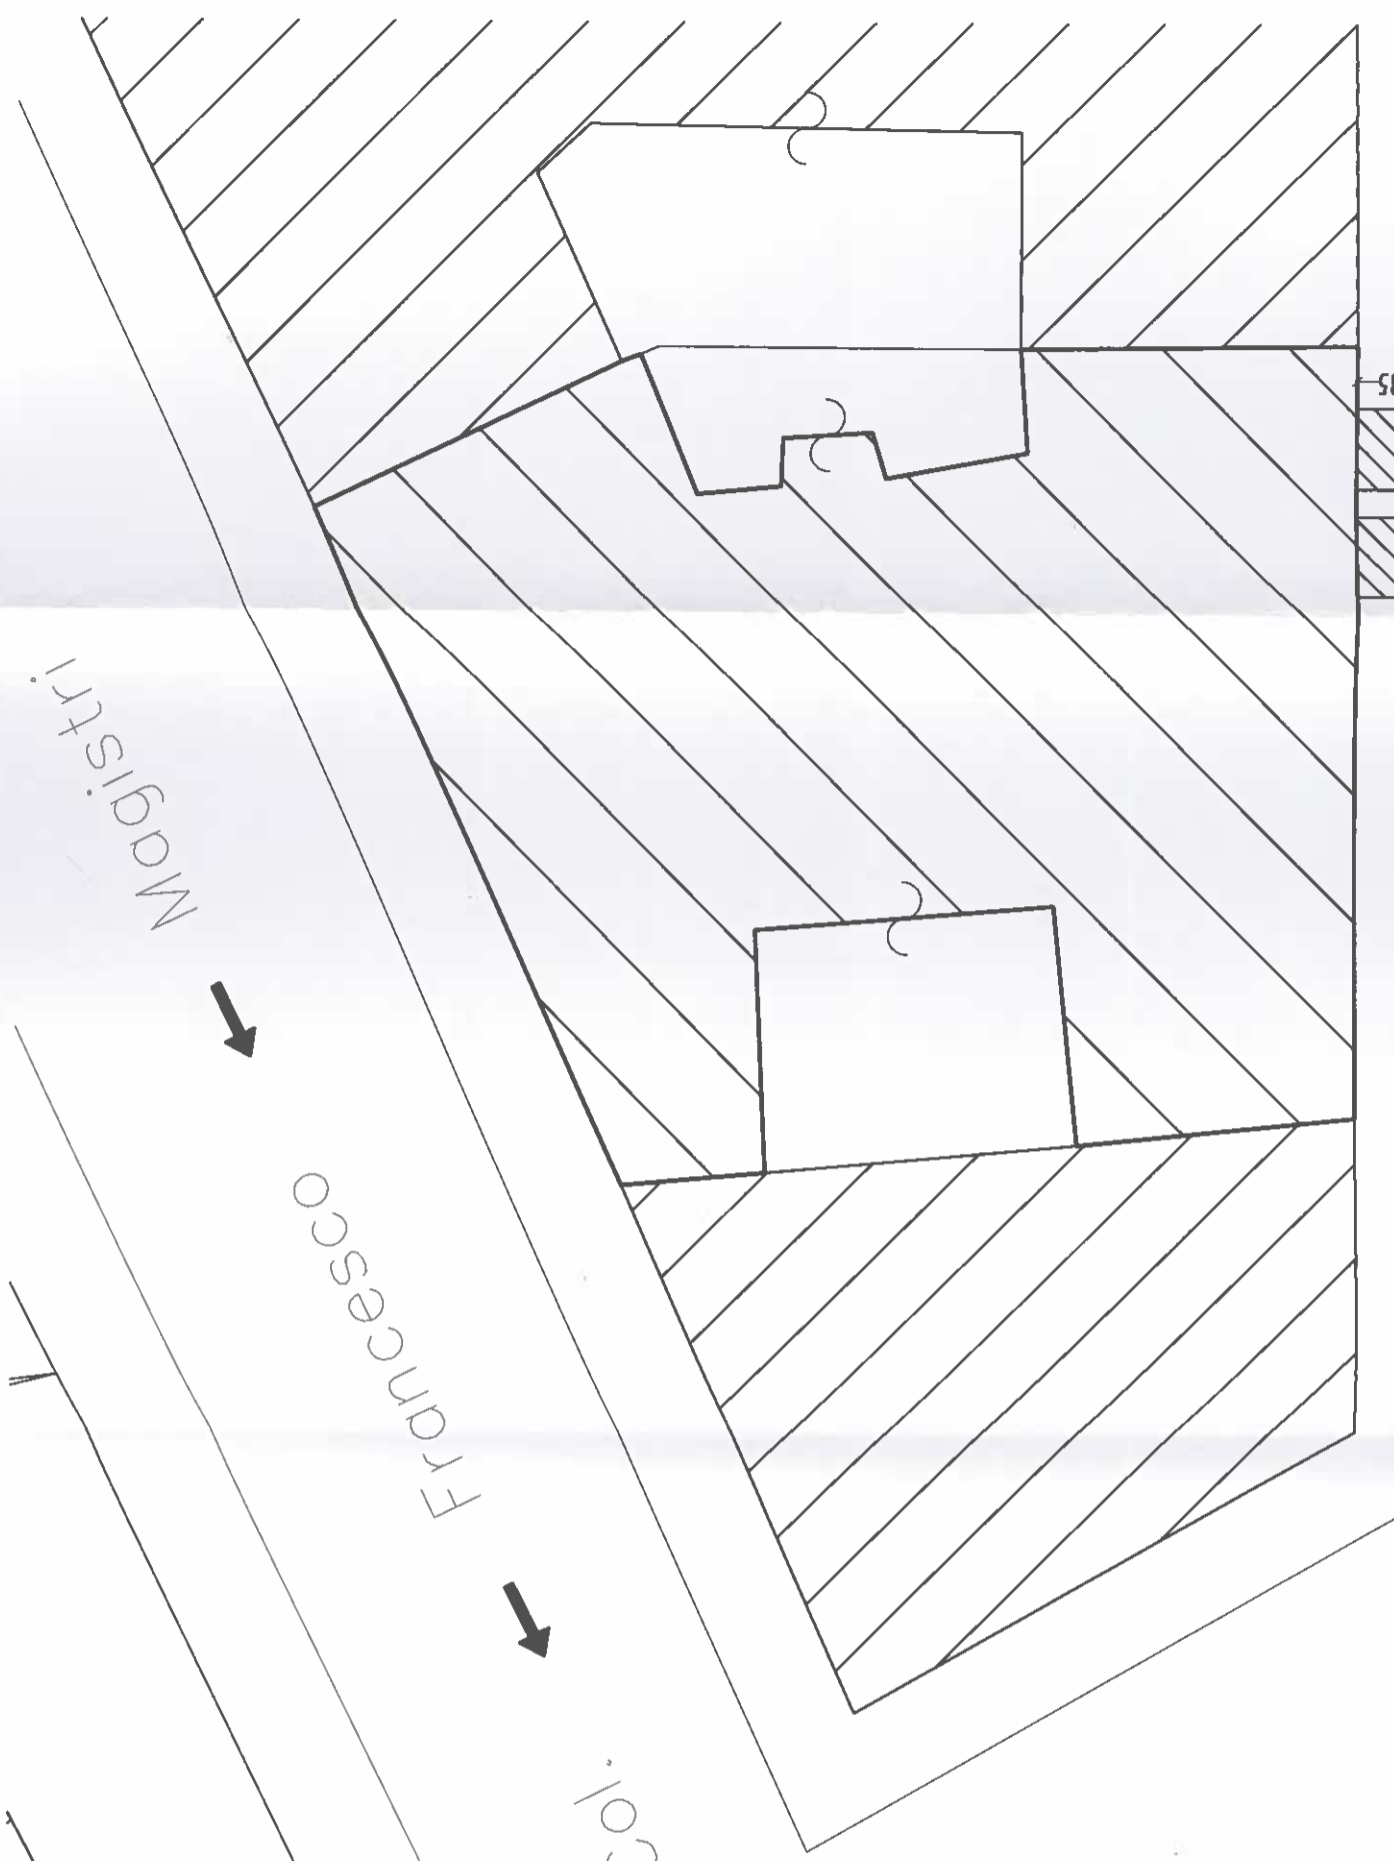

pianta planimetrica
1:200

Magistri

Francesco

Col.

Via

piazza

Sacro Cuore

Via

Col.

Francesco

Bertè

25,50

2,35
2,35
2,35

Legenda

tratto di suolo pubblico comunale - via Col. F. Bertè