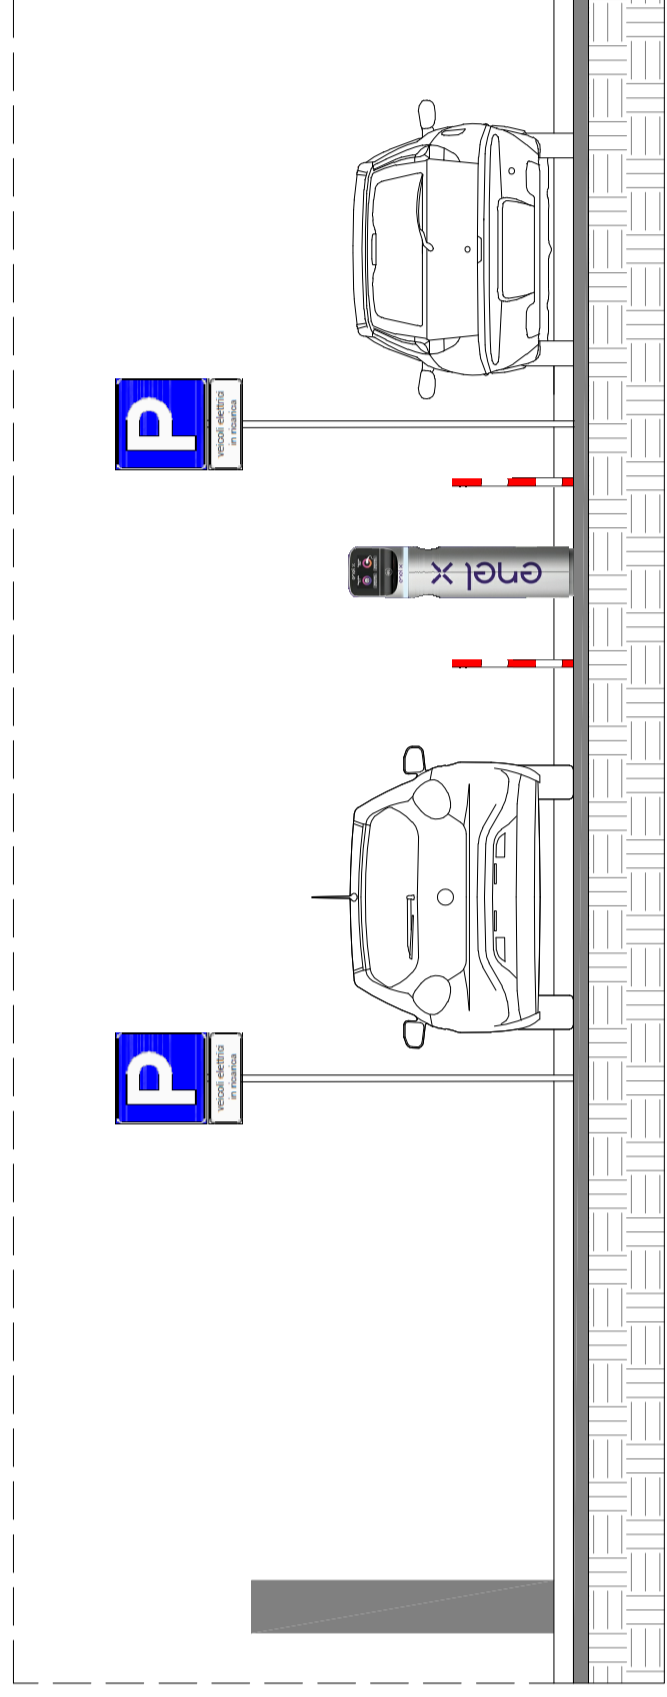

Fotoinserimento

Prospetto di progetto - scala 1:50

Planimetria di progetto con indicazione degli scavi da realizzare - scala 1:100

AREA OGGETTO DI INTERVENTO

SCAVO SU ASFALTO

Planimetria stato di fatto - scala 1:100

PARTICOLARE ARMADIO CONTATORE ENEL - X

00	00	30/04/2022	PRIMA EMISSIONE	E. Colletta	D. Bugliarelli	D. Bugliarelli	D. Bugliarelli		
REV.	VER	DATA	DESCRIZIONE EMISSIONE	REDAITO	VERIFICATO	APPROVATO			
COMMITTENTE				PROGETTAZIONE					
enel x									
SITO				Milazzo - VIA XX SETTEMBRE					
OGGETTO				Enel X - Installazione colonnine elettriche					
ELABORATO				Elaborato grafico stato di progetto					
NOME FILE				NUMERO TAVOLA		FORMA		SCALA	
PROPRIETA' DI ENEL X - LE RIPRODUZIONI NON AUTORIZZATE SONO VIETATE									