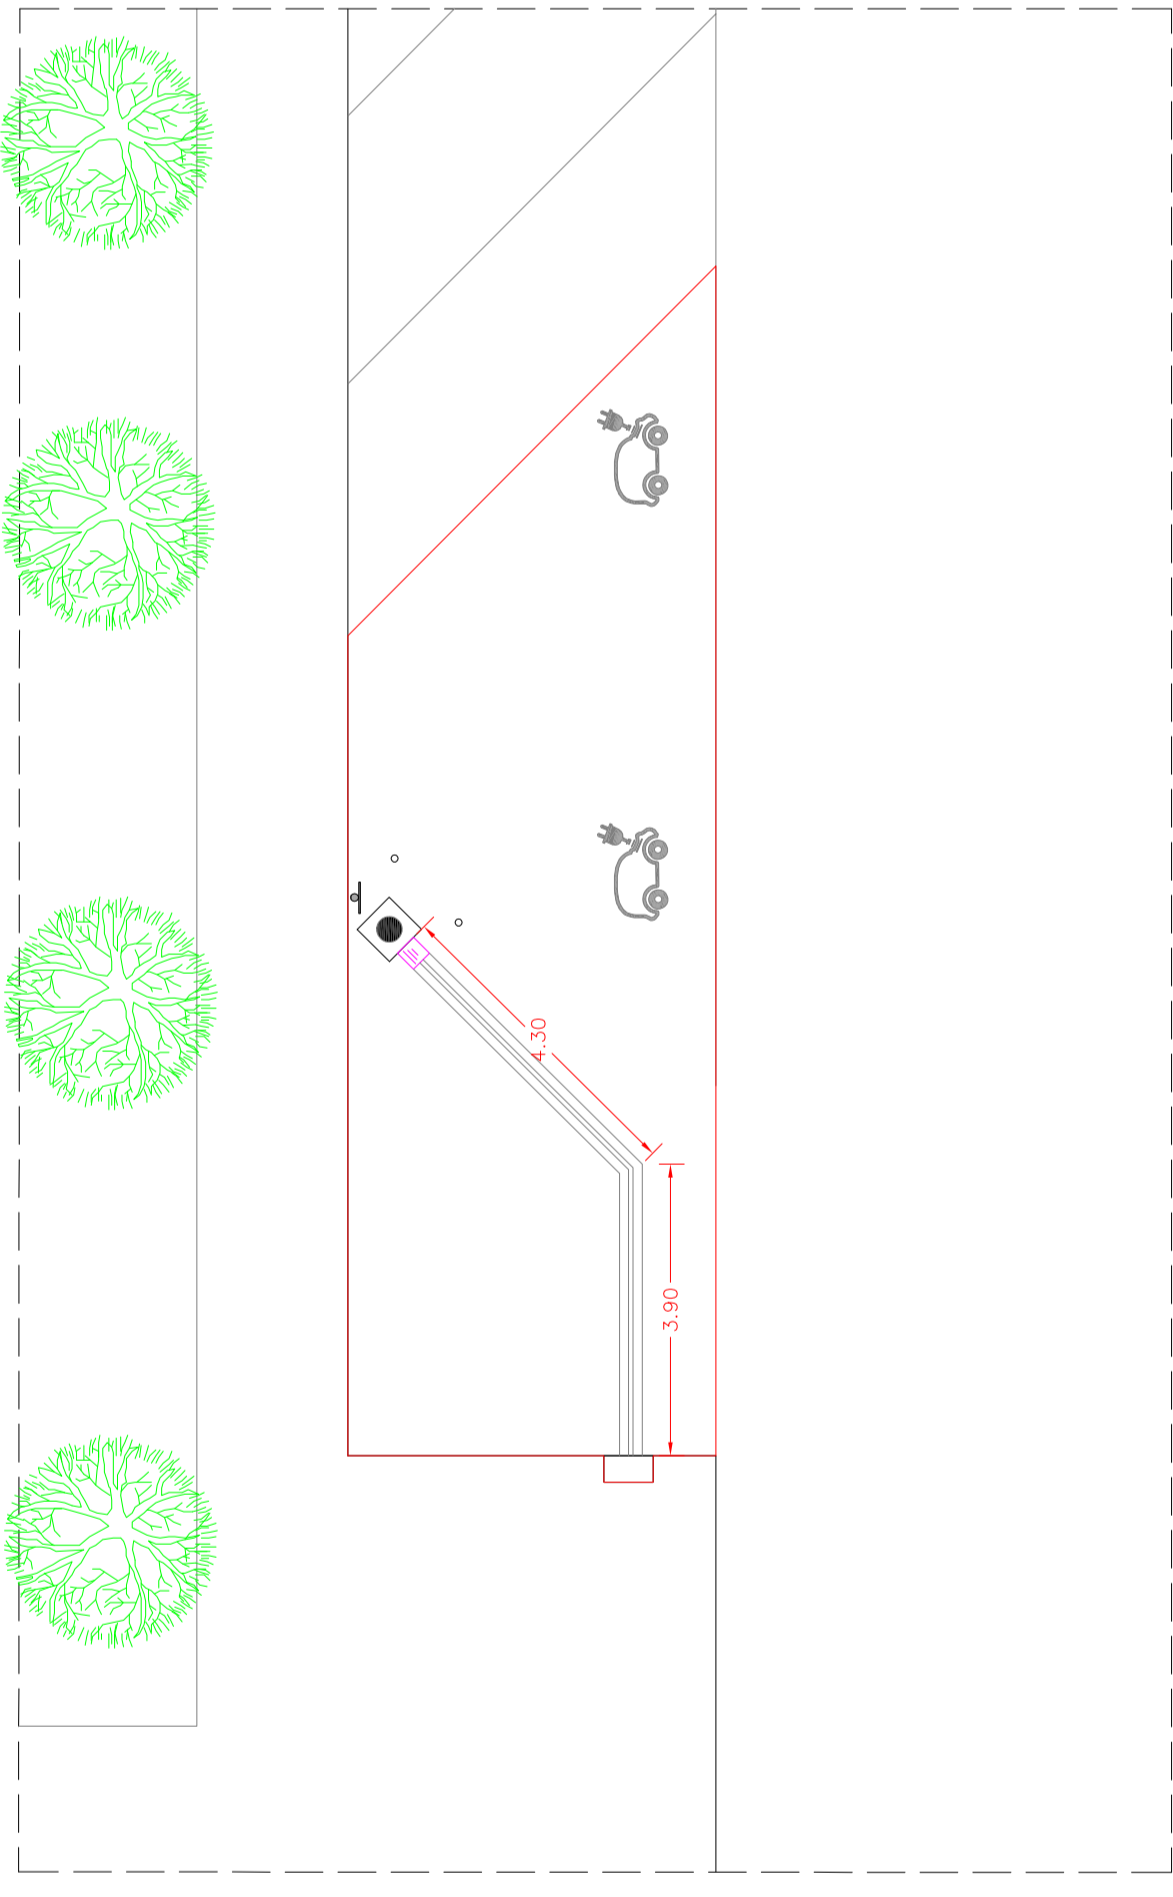

Fotoinserimento

Prospetto di progetto - scala 1:50

Planimetria di progetto con indicazione degli scavi da realizzare - scala 1:100

AREA OGGETTO DI INTERVENTO

SCAVO SU ASFALTO

Planimetria stato di fatto - scala 1:100

PARTICOLARE ARMADIO CONTATORE ENEL - X

00	00	30/04/2022	PRIMA EMISSIONE	E. Colletta	D. Bugliarelli	D. Bugliarelli	D. Bugliarelli		
REV.	VER	DATA	DESCRIZIONE EMISSIONE	REDAITO	VERIFICATO	APPROVATO			
COMMITTENTE				PROGETTAZIONE					
enel x									
SITO				Milazzo - VIA XX SETTEMBRE					
OGGETTO				Enel X - Installazione colonnine elettriche					
ELABORATO				Elaborato grafico stato di progetto					
NOME FILE				NUMERO TAVOLA		FORMA		SCALA	
PROPRIETA' DI ENEL X - LE RIPRODUZIONI NON AUTORIZZATE SONO VIETATE									