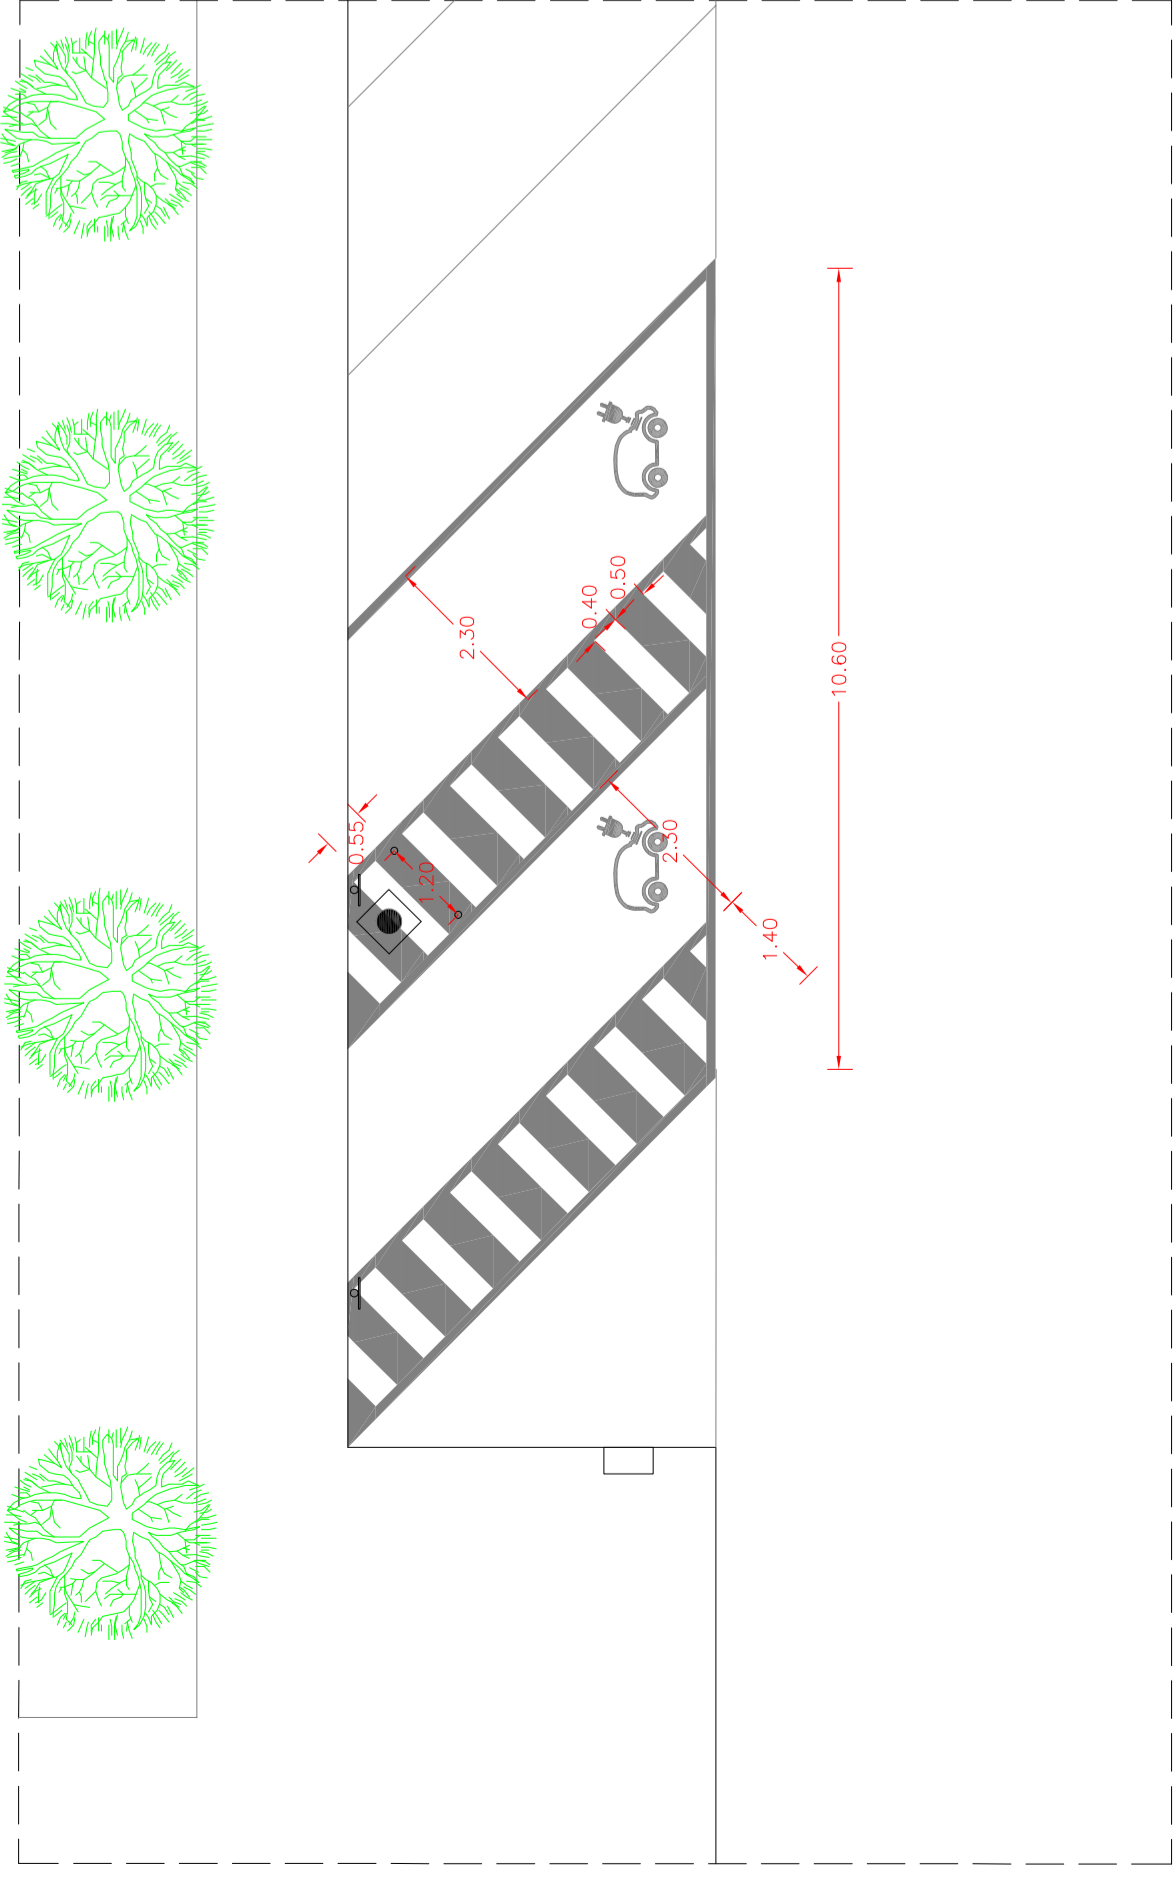

Fotoinserimento

Prospetto di progetto - scala 1:50

Planimetria di progetto con indicazione degli scavi da realizzare - scala 1:100

AREA OGGETTO DI INTERVENTO

SCAVO SU ASFALTO

Planimetria stato di fatto - scala 1:100

PARTICOLARE ARMADIO CONTATORE ENEL - X

00	00	30/04/2022	PRIMA EMISSIONE	E. Colletta	D. Bugliarelli	D. Bugliarelli	D. Bugliarelli		
REV.	VER	DATA	DESCRIZIONE EMISSIONE	REDAITO	VERIFICATO	APPROVATO			
COMMITTENTE				PROGETTAZIONE					
enel x									
SITO				Milazzo - VIA XX SETTEMBRE					
OGGETTO				Enel X - Installazione colonnine elettriche					
ELABORATO				Elaborato grafico stato di progetto					
NOME FILE				NUMERO TAVOLA		FORMA		SCALA	
PROPRIETA' DI ENEL X - LE RIPRODUZIONI NON AUTORIZZATE SONO VIETATE									