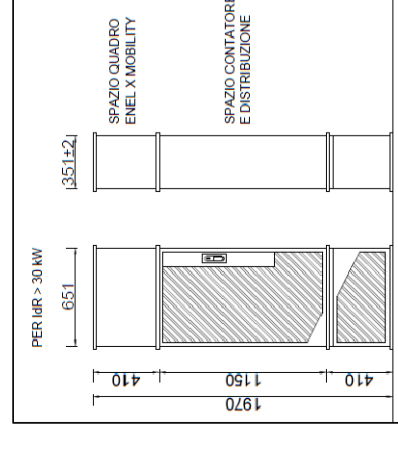

Fotoinserimento

Prospetto di progetto - scala 1:50

Planimetria di progetto con indicazione degli scavi da realizzare - scala 1:100

AREA OGGETTO DI INTERVENTO

SCAVO SU ASFALTO

Planimetria stato di fatto - scala 1:100

PARTICOLARE ARMADIO CONTATORE ENEL - X

00	00	30/04/2022	PRIMA EMISSIONE	E. Colletta	D. Bugliarelli	D. Bugliarelli	D. Bugliarelli		
REV.	VER	DATA	DESCRIZIONE EMISSIONE	REDAITO	VERIFICATO	APPROVATO			
COMMITTENTE				PROGETTAZIONE					
enel x									
SITO				Milazzo - VIA XX SETTEMBRE					
OGGETTO				Enel X - Installazione colonnine elettriche					
ELABORATO				Elaborato grafico stato di progetto					
NOME FILE				NUMERO TAVOLA		FORMA		SCALA	
PROPRIETA' DI ENEL X - LE RIPRODUZIONI NON AUTORIZZATE SONO VIETATE									