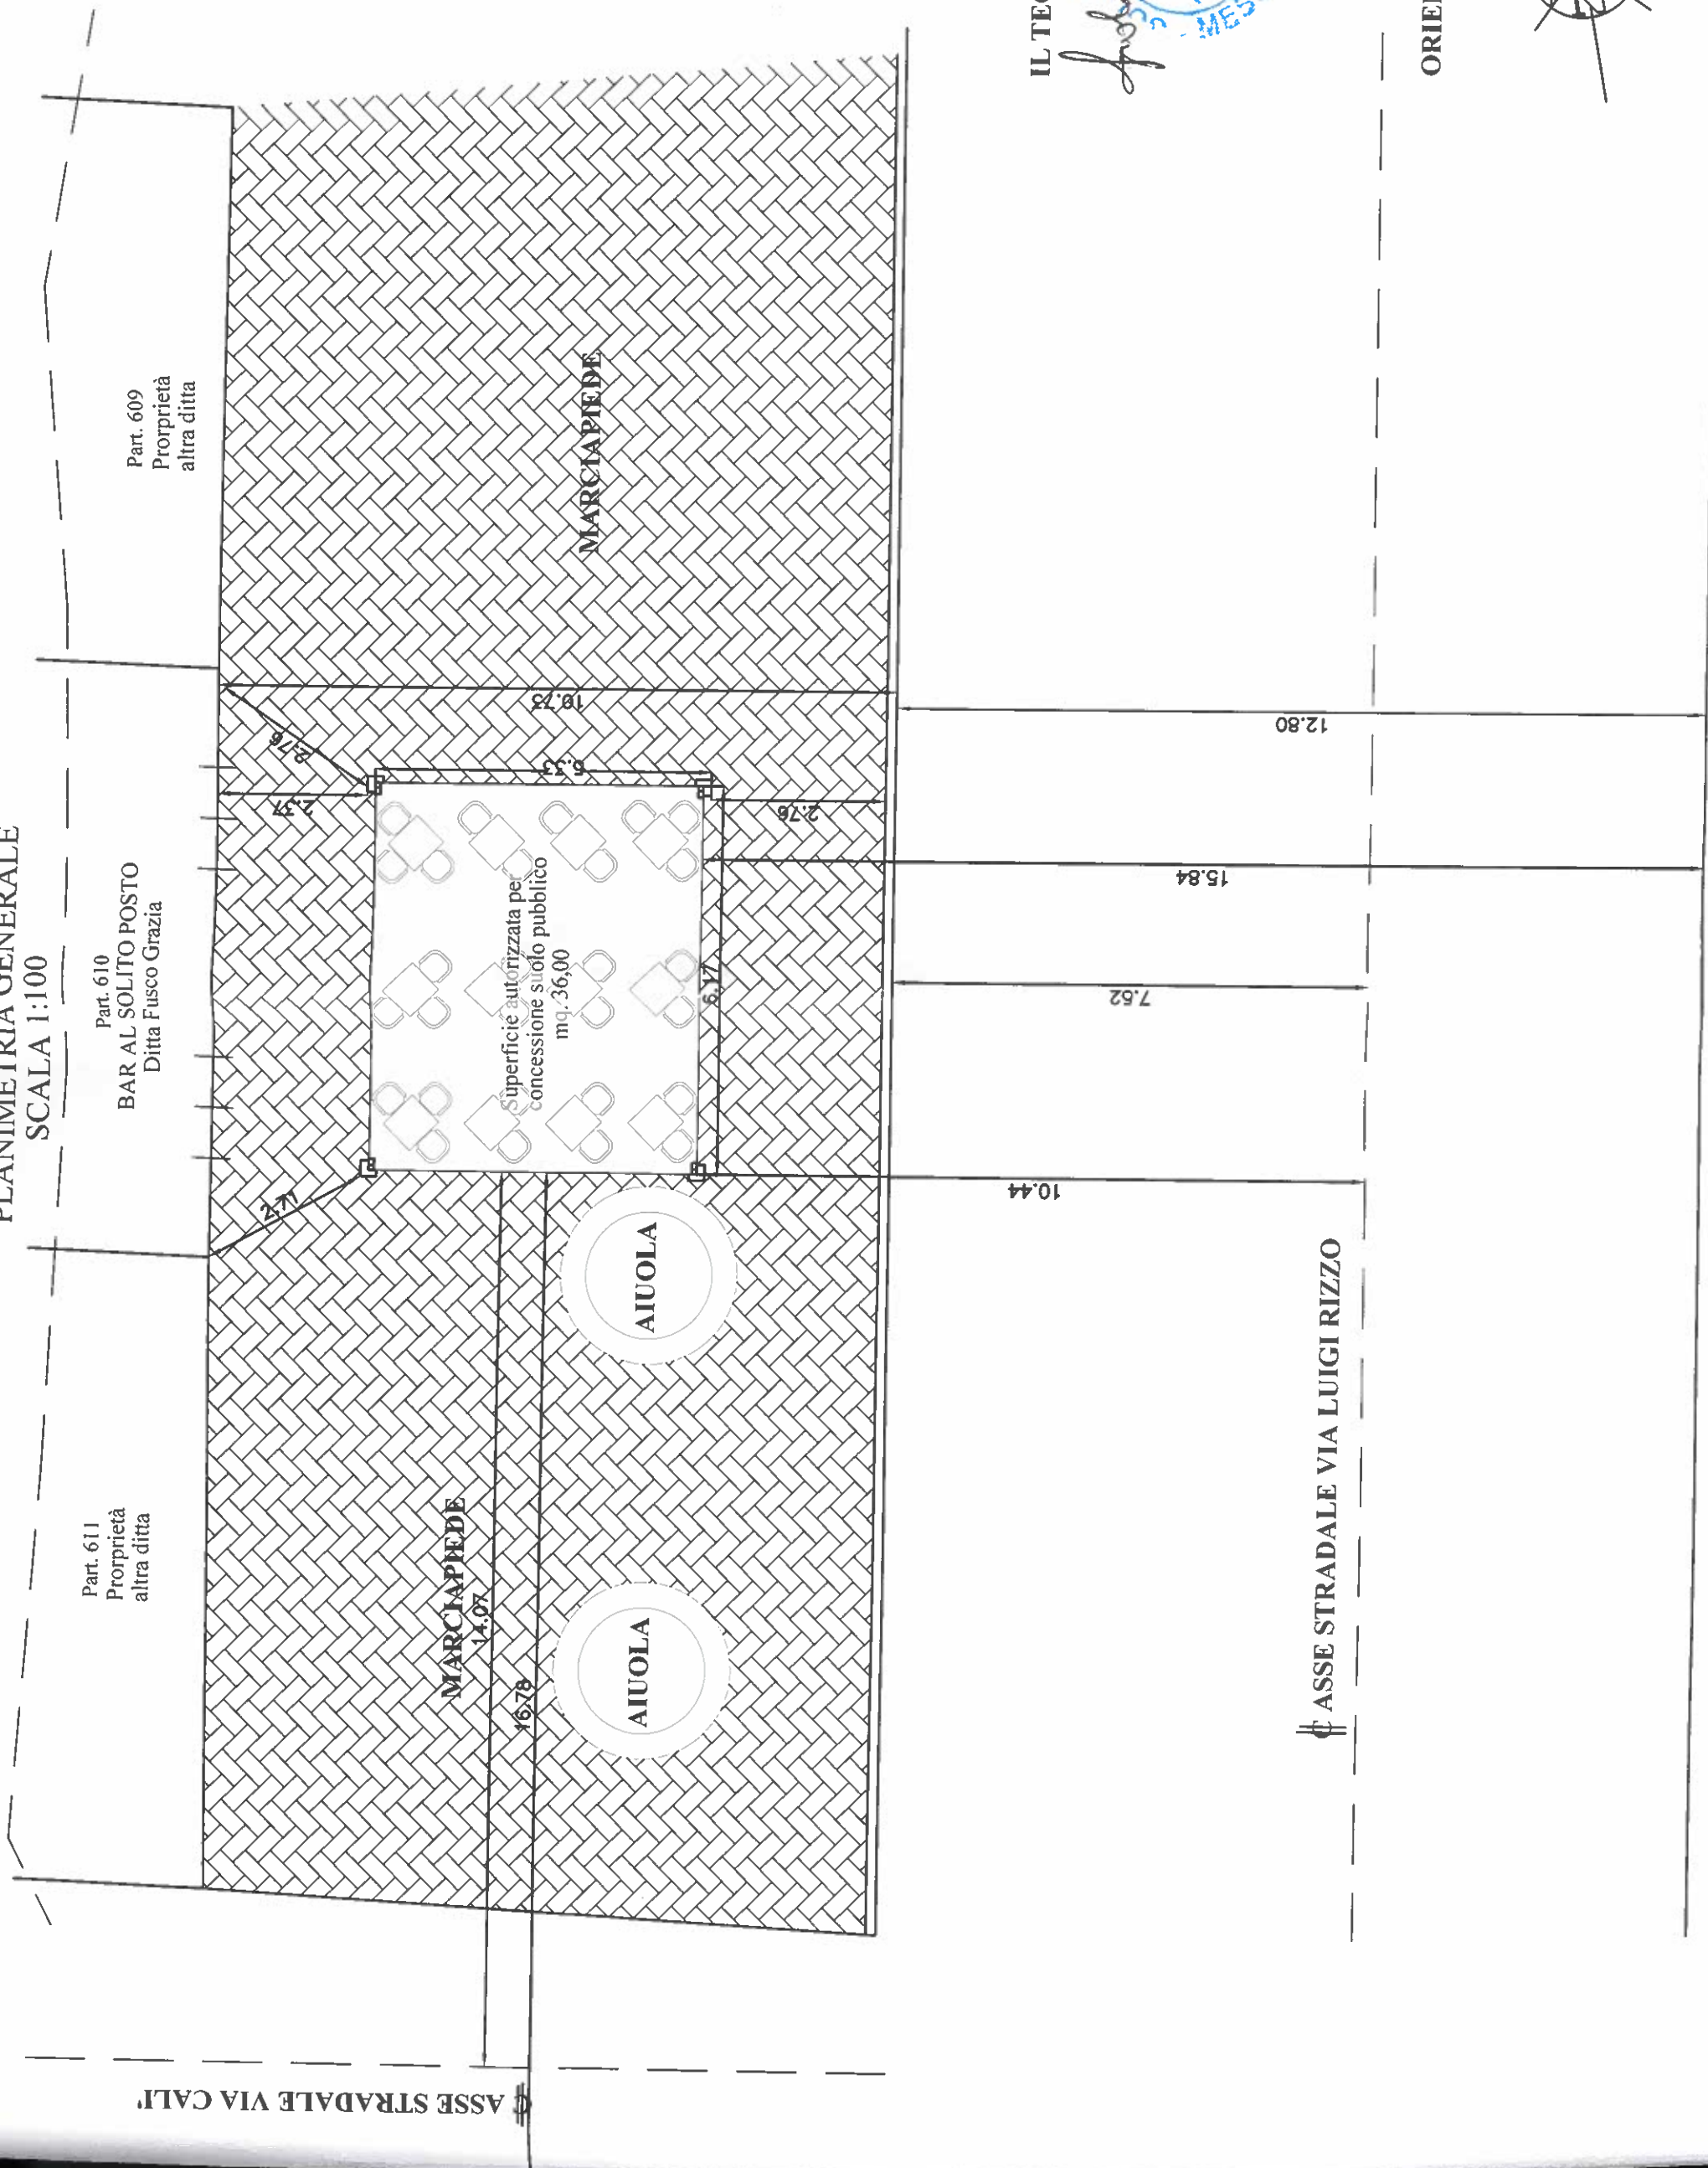

Ditta: "AL SOLITO POSTO" Amministratore unico e legale Fusco Grazia

PLANIMETRIA GENERALE

SCALA 1:100

IL TECNICO
Fusco Grazia
ESTUDIO DE ARQUITECTURA
ROBERTO PICCINOTTO
ING. N. 27386
MESSINA

ORIENTAMENTO